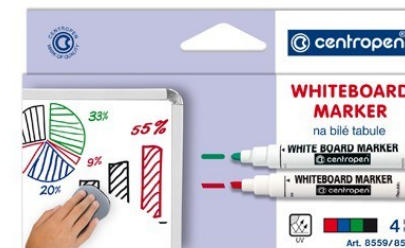

ARTIKAL	OPIS I DIMENZIJE
1014	MAGNETNA TABLA VISION 90X60 cm
1013	MAGNETNA TABLA VISION 120X90 cm
75025	MAGNETNA TABLA VISION 150X100 cm
1012	MAGNETNA TABLA VISION 180X120 cm
1011	MAGNETNA TABLA VISION 240X120 cm

- ♦ *Prednja strana je pocinkovani lim tehnološki obrađen specijalnom belom bojom.*
- ♦ *Ram je od eloksiranog aluminijuma sa uglovima od ABS plastike u crnoj boji*
- ♦ *Zadnja strana je galvanizovana čelična ploča*
- ♦ *Lagana ispuna*
- ♦ *Plastični držač markera i brisača koji se lako skida da bi se tabla lakše održavala*

MARKERI ZA BELE TABLE CENTROPEN
OBLI I KOSI VRH, ČETIRI BOJE

SPREJ ZA ČIŠĆENJE BELIH TABLI VISION

250 ml
Neotrovan i nezapaljiv

MAGNETI ZA BELE TABLE CENTROPEN
PAK 6 KOM

GEOMETRIJSKI PRIBOR NAPRAVLJEN OD ČVRSTOG DRVETA SA VAKUUMSKIM ILI MAGNETNIM DODACIMA KOJI OLAKŠAVAJU RAD NA TABLI