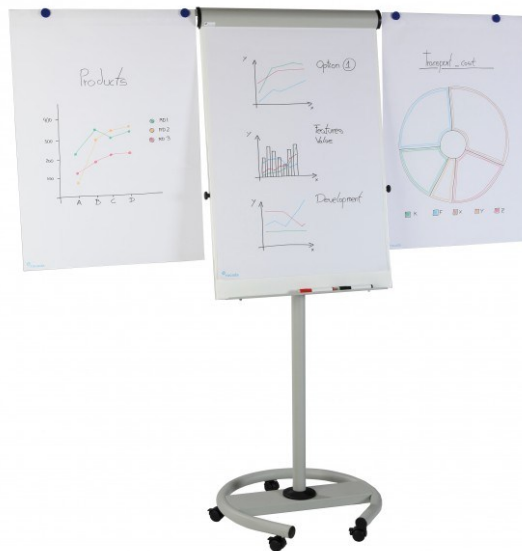

FLIPCHART TABLE I OPREMA

www.tgcommerce.com

rocada

FLIPCHART TABLA RD 600

FLIPCHART TABLA RD 605

FLIPCHART TABLA RD 617

FLIPCHART TABLA RD 618

FLIPCHART TABLA RD 695

Radna površina: 96x70cm, H180cm

Radna površina: 96x70cm, H182cm

Radna površina: 104x68cm, H190cm

Radna površina: 104x68cm, H190cm

Radna površina: 96x70cm, H180cm

Melaminska radna površina

Magnetna radna površina

Magnetna radna površina

Magnetna radna površina

Melaminska radna površina

Univerzalni držač za flipchart blokove, može se pisati po tabli markerima za flipchart table

Univerzalni držač za flipchart blokove, može se pisati po tabli markerima za bele table, prima magnete

Dva dodatka za flipchart blokove za dodatne prezentacije, podesiva visina od 170 do 190 cm

Dva dodatka za flipchart blokove za dodatne prezentacije, podesiva visina od 170 do 190 cm, radna površina rotirajuća 90 stepeni do horizontalnog položaja

Univerzalni držač za flipchart blokove, može se pisati po tabli markerima za flipchart table

Postolje: tronožac

Postolje: tronožac

Postolje: pokretno, kružno 5 točkića

Postolje: pokretno, kružno 5 točkića

Postolje: pokretno, 5 točkića