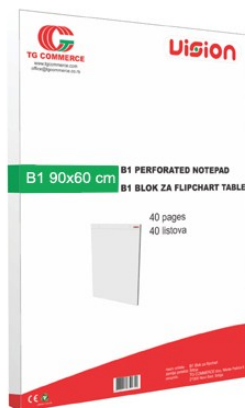

Radna površina: 96x70cm, H180cm

Radna površina: 96x70cm, H182cm

Radna površina: 104x68cm, H190cm

Radna površina: 104x68cm, H190cm

Radna površina: 96x70cm, H180cm

Melaminska radna površina

Magnetna radna površina

Dva dodatka za flipchart blokove za dodatne prezentacije, podesiva visina od 170 do 190 cm

Dva dodatka za flipchart blokove za dodatne prezentacije, podesiva visina od 170 do 190 cm, radna površina rotirajuća 90 stepeni do horizontalnog položaja

Univerzalni držač za flipchart blokove, može se pisati po tabli markerima za flipchart table

Postolje: tronožac

Postolje: tronožac

Postolje: pokretno, kružno 5 točkića

Postolje: pokretno, kružno 5 točkića

Postolje: pokretno, 5 točkića

BLOK ZA FLIPCHART TABLE VISION

- ◆ 90X60 cm
- ◆ 40 LISTA
- ◆ 2 RUPE

vision

MARKERI ZA FLIPCHART TABLE CENTROPEN

OBLI I KOSI VRH, ČETIRI BOJE

MAGNETI ZA BELE TABLE CENTROPEN

PAK 6 KOM