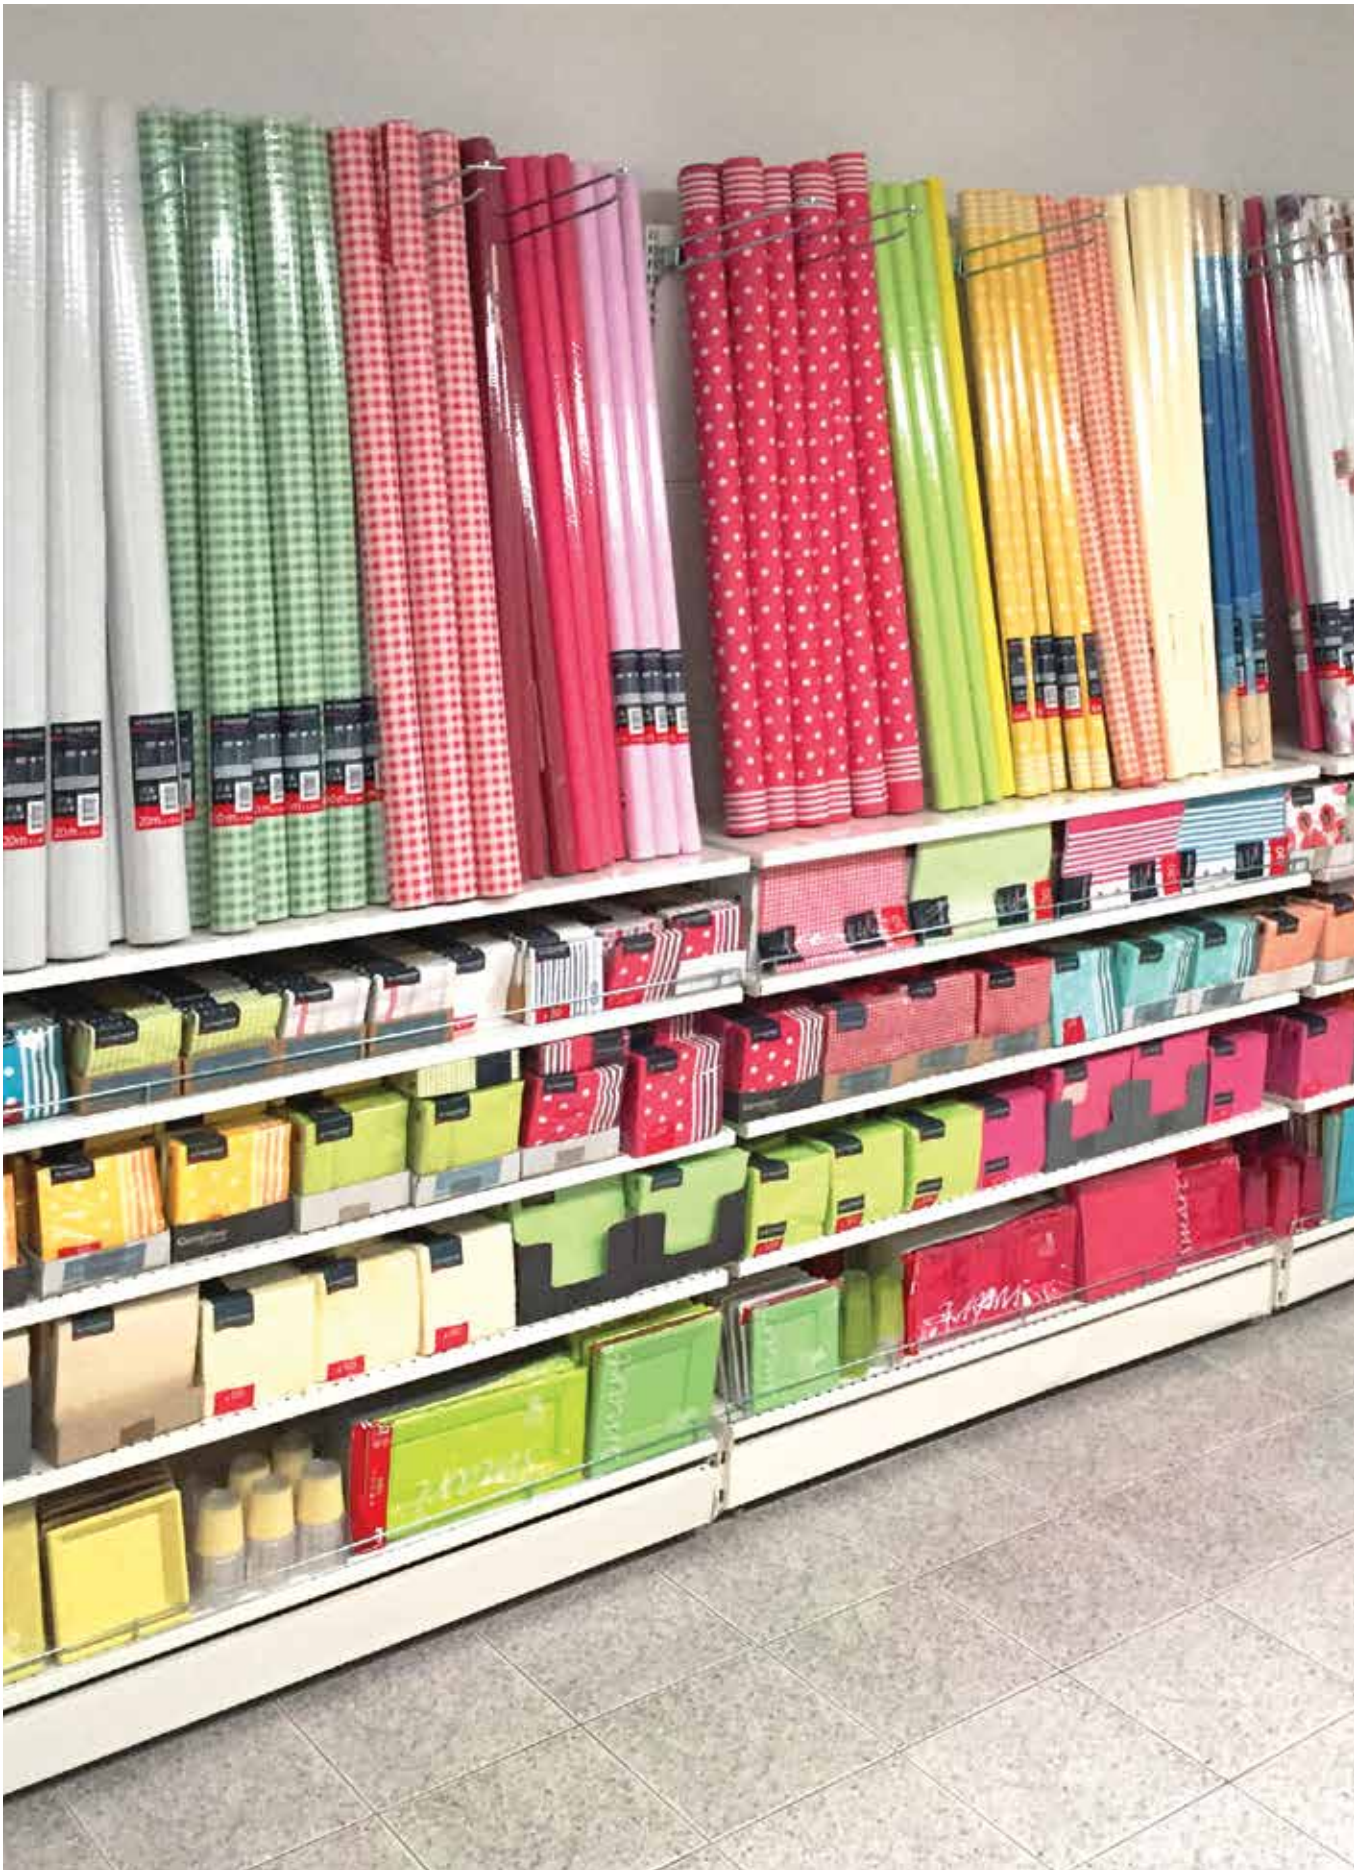

le nappage

ARTS DE LA TABLE

Jedan sta pa mam izgledu!

KATALOG

Koncentrisan asortiman

Jedna šarena kolekcija od 11 dezena od 360 stepeni.

salvete 1/20 kom.
33 x 33 cm 3sloja
Countryside
Cod.: 72651

salvete 1/20 kom.
33 x 33 cm 3 sloja
Farfalle
Cod.: 72189A